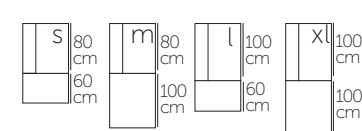

### Formaten

**Element 80** (M/A of Z/A)  
breedte ca.128/104/80cm

**Element 90** (M/A of Z/A)  
breedte ca.138/114/90cm

**Element 100** (M/A of Z/A)  
breedte ca.148/124/100cm

**2-zits bank**  
breedte ca. 178 cm

**Hocker**  
ca. 70x90 cm bxd  
ca. 100x90 cm bxd

**2-zits bank Z/A**  
breedte ca. 130cm

**2,5-zits bank Z/A**  
breedte ca. 160 cm

**2,75-zits bank Z/A**  
breedte ca. 180 cm

**3-zits bank Z/A**  
breedte ca. 200 cm

**3,5-zits bank Z/A**  
breedte ca. 220 cm

**4-zits bank Z/A**  
breedte ca. 240 cm

**Hoekelement**  
ca. 90x90 cm bxd

**Ottomaan**  
S ca. 90x140 cm bxd  
M ca. 90x180 cm bxd  
L ca. 90x160 cm bxd  
XL ca. 90x200 cm bxd  
(Met rug, links/rechts mogelijk)

**Ligelement 3 maten**  
ca. 104/114/124x152 bxd  
(Met arm, links/rechts mogelijk)

**Hoeksofa**  
ca. 90x180 bxd  
(Met rug, links/rechts mogelijk)

**Hoek ottomaan**  
ca. 90x210 bxd  
(Met rug, links/rechts mogelijk)