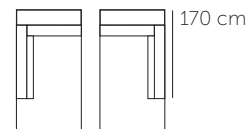

Recamiere L

ca. 115x240 cm bxd
(rug links / rechts mogelijk)