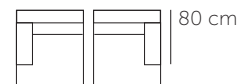

Chaiselongue L

ca. 120x157 cm bxd
(arm links / rechts mogelijk)