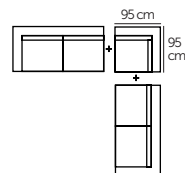

Zitbank

Brooke

Totale hoogte

ca. 82 cm

Totale diepte

ca. 100 cm

Zithoogte

ca. 46 cm

Breedte ca. 162 cm

2,5-zits bank

Breedte ca. 192 cm

3-zits bank

Breedte ca. 222 cm

4-zits bank

Breedte ca. 252 cm

Bank incl. hoeelement

(Bestaat altijd uit 2 banken met 1 arm + hoeelement)

2-zits ca. 240 x 240 cm bxd

2,5-zits ca. 270 x 270 cm bxd

3-zits ca. 300 x 300 cm bxd

4-zits ca. 330 x 330 cm bxd

Bank incl. Loungedeel

2,5-zits ca. 192 x 200 cm bxd

3-zits ca. 222 x 200 cm bxd

4-zits ca. 252 x 200 cm bxd

Bank + Hoek + loungedeel

2-zits ca. 240 x 235 cm bxd

2,5-zits ca. 270 x 235 cm bxd

3-zits ca. 300 x 235 cm bxd

4-zits ca. 300 x 235 cm bxd