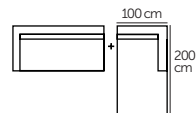

Breedte ca. 162 cm

2,5-zits bank

Breedte ca. 192 cm

3-zits bank

Breedte ca. 222 cm

4-zits bank

Breedte ca. 252 cm

Bank incl. hoeelement

(Bestaat altijd uit 2 banken met 1 arm + hoeelement)

2-zits ca. 240 x 240 cm bxd

2,5-zits ca. 270 x 270 cm bxd

3-zits ca. 300 x 300 cm bxd

4-zits ca. 330 x 330 cm bxd

Bank incl. Loungedeel

2,5-zits ca. 192 x 200 cm bxd

3-zits ca. 222 x 200 cm bxd

4-zits ca. 252 x 200 cm bxd

Bank + Hoek + loungedeel

2-zits ca. 240 x 235 cm bxd

2,5-zits ca. 270 x 235 cm bxd

3-zits ca. 300 x 235 cm bxd

4-zits ca. 300 x 235 cm bxd